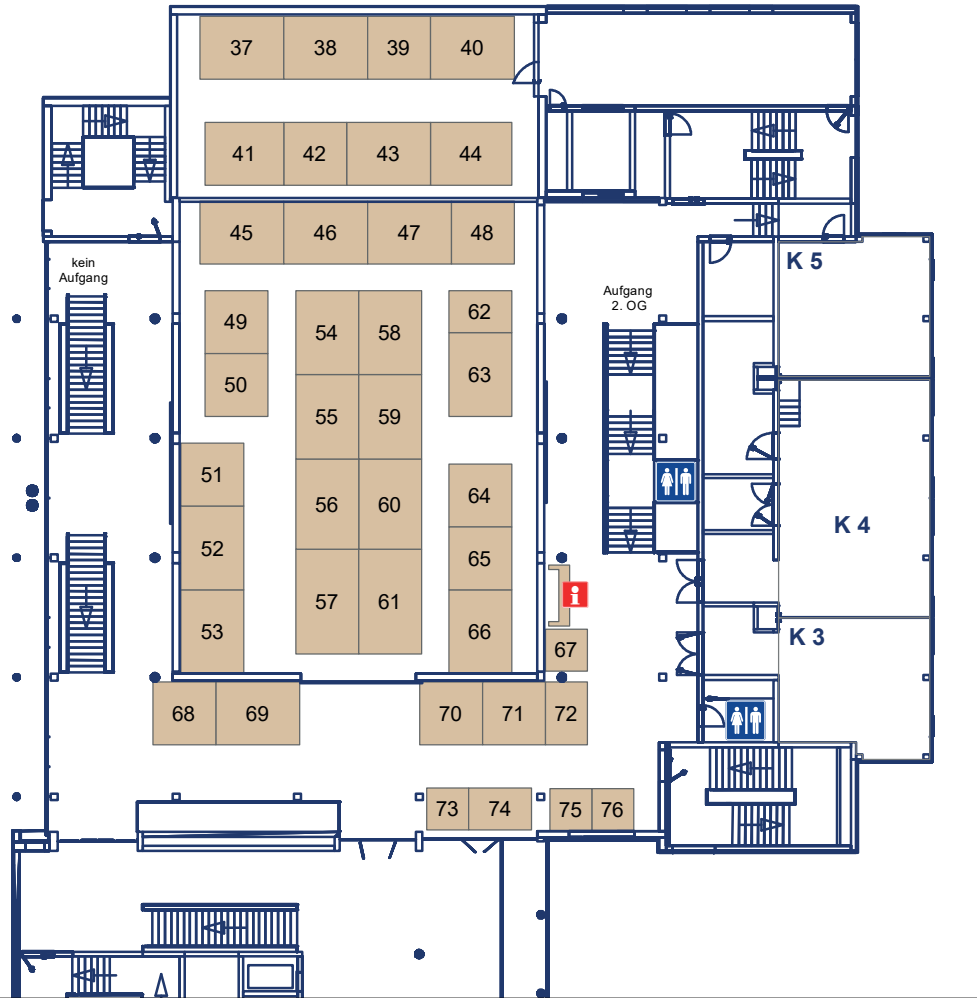

- Kaufmännische Berufe / Handel / Dienstleistung / IT
- Technik / Handwerk
- Gesundheit / Soziales / Pflege
- Beratung / Studium

Ausstellerplan
MEDIO.RHEIN.ERFT

Maßstab 1:350

Aussteller	EG/OG	Stand	Kategorie
Krankenhaus Düren	EG	15	●●
Kreishandwerkerschaft Rhein-Erft	OG	54	●
Kreispolizeibehörde Rhein-Erft-Kreis	draußen	2	●●
Kreissparkasse Köln	EG	30	●
Kreisstadt Bergheim	EG	26	●●●●
Kreisstadt Bergheim, Betriebshof	draußen	36	●
Lebenshilfe Brühl-Erftstadt-Wesseling gGmbH	EG	7	●
Lebenshilfe NRW Berufskolleg	EG	14	●
LVR-Pflegeschule an der LVR-Klinik Düren	EG	16	●●
Maria-Hilf-Krankenhaus	EG	19	●
Martinswerk GmbH	OG	51	●
MT-Schule Köln-Hohenlind	EG	21	●
Nell-Breuning-Berufskolleg	EG	32	●
Norma Lebensmittelfilialbetrieb Stiftung & Co. KG	OG	70	●●
Pelzer Fördertechnik GmbH	OG	64	●●
Porta Möbel Logistik GmbH & Co. KG	OG	57	●●
draußen	57a	●●	
Präha Gesundheitsschulen Rheinland gGmbH und Berufskolleg Anna Herrmann Schule	OG	43	●●
Propan Rheingas GmbH & Co. KG	OG	62	●
Rechtsanwaltskammer Köln	OG	73	●
RheinEnergie AG	OG	47	●●●
Rhein-Erft Akademie	EG	31	●
Rhein-Erft-Kreis, Amt für Liegenschaftskataster und Geoinformation	draußen	4	●
Rhein-Erft-Kreis, Der Landrat	EG	24	●
Ritterbach Verlag GmbH	EG	20	●
Röntgenpraxis Bergheim	EG	18	●
RWE Power AG	OG	45	●●●
Saint-Gobain Autover Deutschland GmbH	OG	59	●
Sames GmbH	EG	11	●●
Schornsteinfegerbetrieb Sandra Krings	OG	41	●
Siewert & Kau Group	OG	55	●●
Sixt Fördertechnik GmbH & Co. KG	OG	65	●●
St. Augustinus-Behindertenhilfe	OG	37	●
Stadtverwaltung Elsdorf	EG	8	●
Steuerberaterkammer Köln	OG	74	●●
SZR Schulungszentrum Rureifel	EG	22	●
Technische Jugendfreizeit- und Bildungsgesellschaft (tjfbg)	EG	12	●
Volksbank Erft eG	EG	23	●
YNCORIS GmbH & Co. KG	OG	56	●●

18. Ausbildungsbörse

27. September 2023 | 9 – 16 Uhr

- ✓ 150 Berufe
- ✓ Berufe live und digital erleben
- ✓ Mehr als 70 Unternehmen stellen sich vor
- ✓ Beratungsangebote
- ✓ Infotrucks im Außenbereich
- ✓ Lass deine Bewerbungsunterlagen von Profis checken

**KEIN ABSCHLUSS
OHNE ANSCHLUSS**

Übergang Schule – Beruf in NRW gestalten.