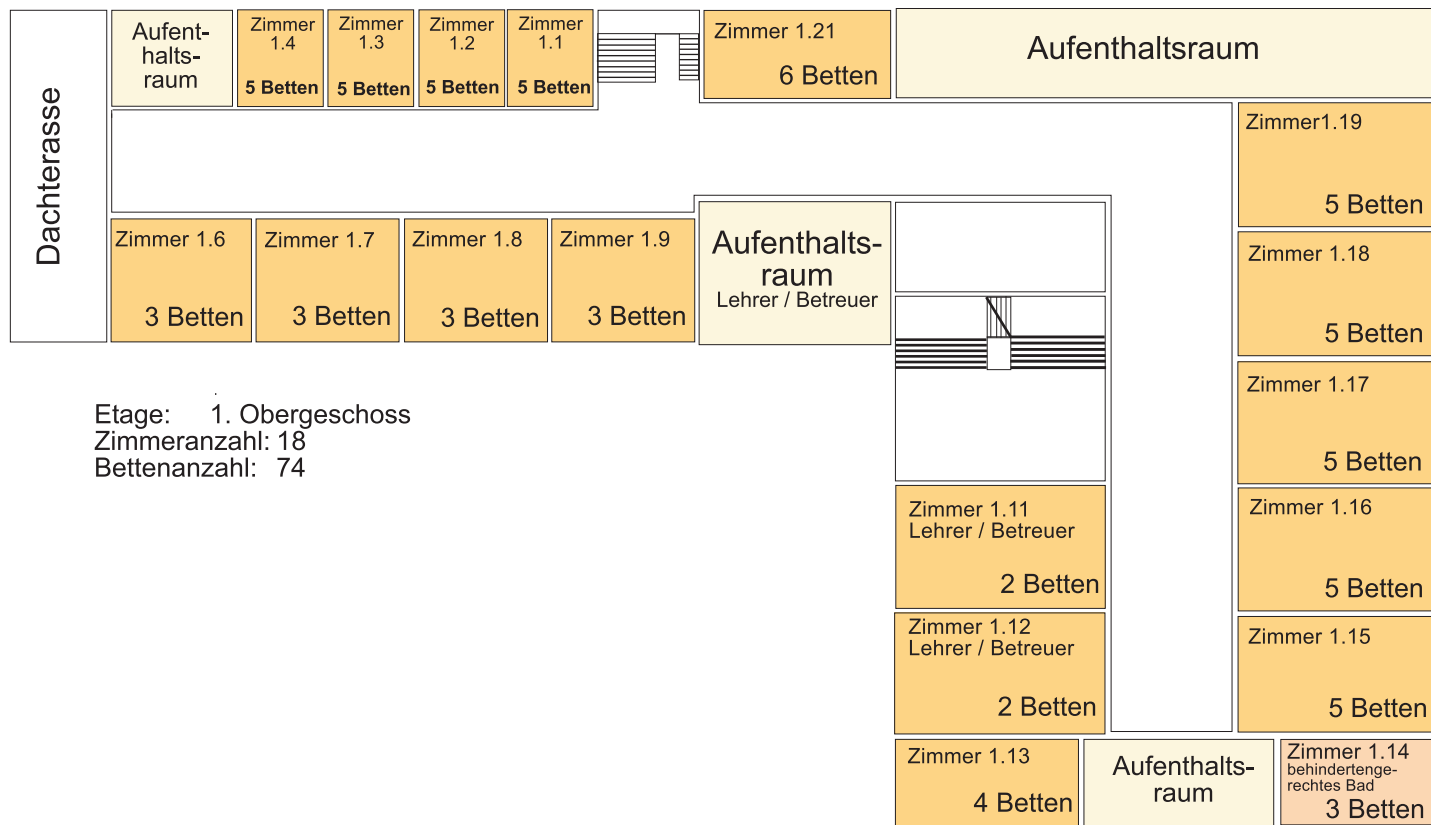

# Grundriss Parterre

Etage: Parterre  
Zimmeranzahl: 9  
Bettenanzahl: 37

## Grundriss vom 1.Obergeschoss

Etage: 1. Obergeschoss  
Zimmeranzahl: 18  
Bettenanzahl: 74

## Grundriss vom 2.Obergeschoss

Etage: 2. Obergeschoss  
Zimmeranzahl: 6  
Bettenanzahl: 22